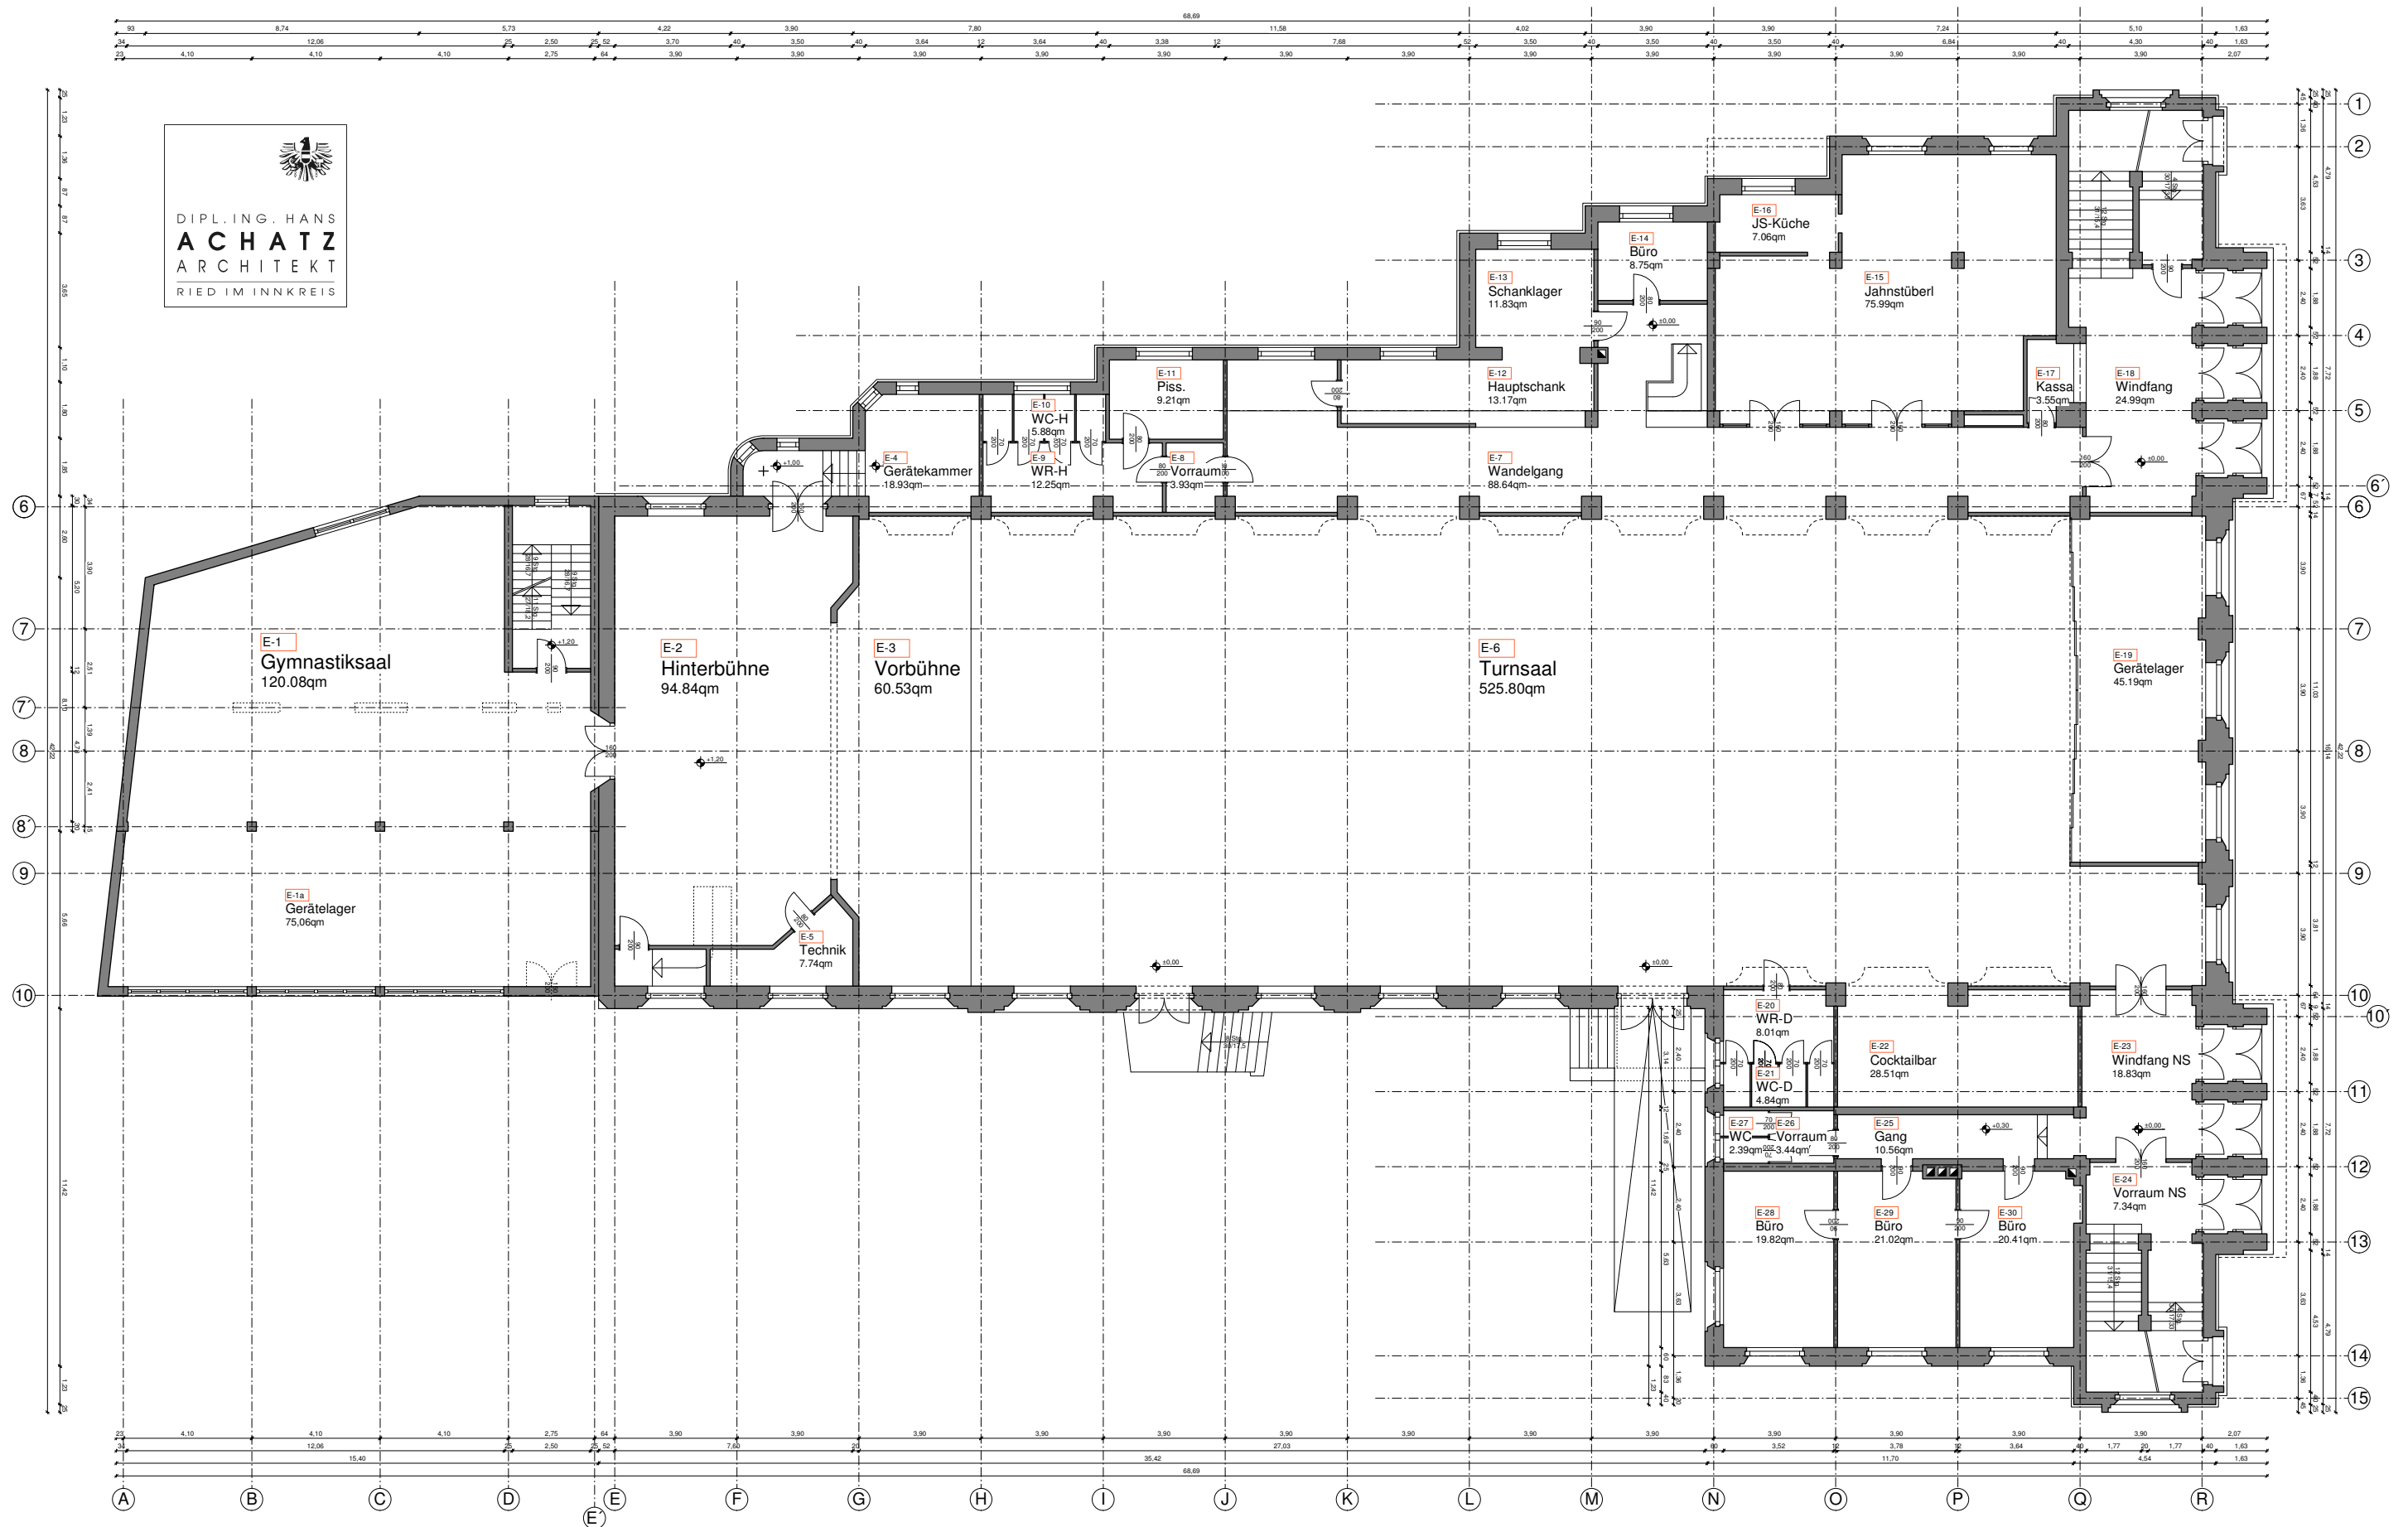

Maßstab:
□ 1 : 200

Datum:
□ Mai 2007

BESTANDSPLAN der JAHNTURNHALLE des TV RIED 1848

Planinhalt:
□ KELLERGESCHOSS

Plan - Nr.:
□ JTH_B-001

Maßstab:
□ 1 : 200

Datum:
□ Mai 2007

BESTANDSPLAN
der
JAHNTURNHALLE des TV RIED 1848

Planinhalt:
□ ERDGESCHOSS

Plan - Nr.:
□ JTH_B-002

Diese Zeichnung ist unser geistiges Eigentum und darf ohne unsere Zustimmung weder kopiert noch diffizen Personen mitgeteilt oder sonst irgendwie verwendet werden (Gesetz vom 1.7.1936, B.-G.-Nr. 111/36).

Maßstab:
□ 1 : 200

Datum:
□ Mai 2007

BESTANDSPLAN
der
JAHNTURNHALLE des TV RIED 1848

Planinhalt:
□ 1. OBERGESCHOSS

Plan - Nr.:
□ JTH_B-003

Diese Zeichnung ist unser geistiges Eigentum und darf ohne unsere Zustimmung weder kopiert noch diffizen Personen mitgeteilt oder sonst irgendwie verwendet werden (Gesetz vom 1.7.1936, B.-G.-Br. 111/36).