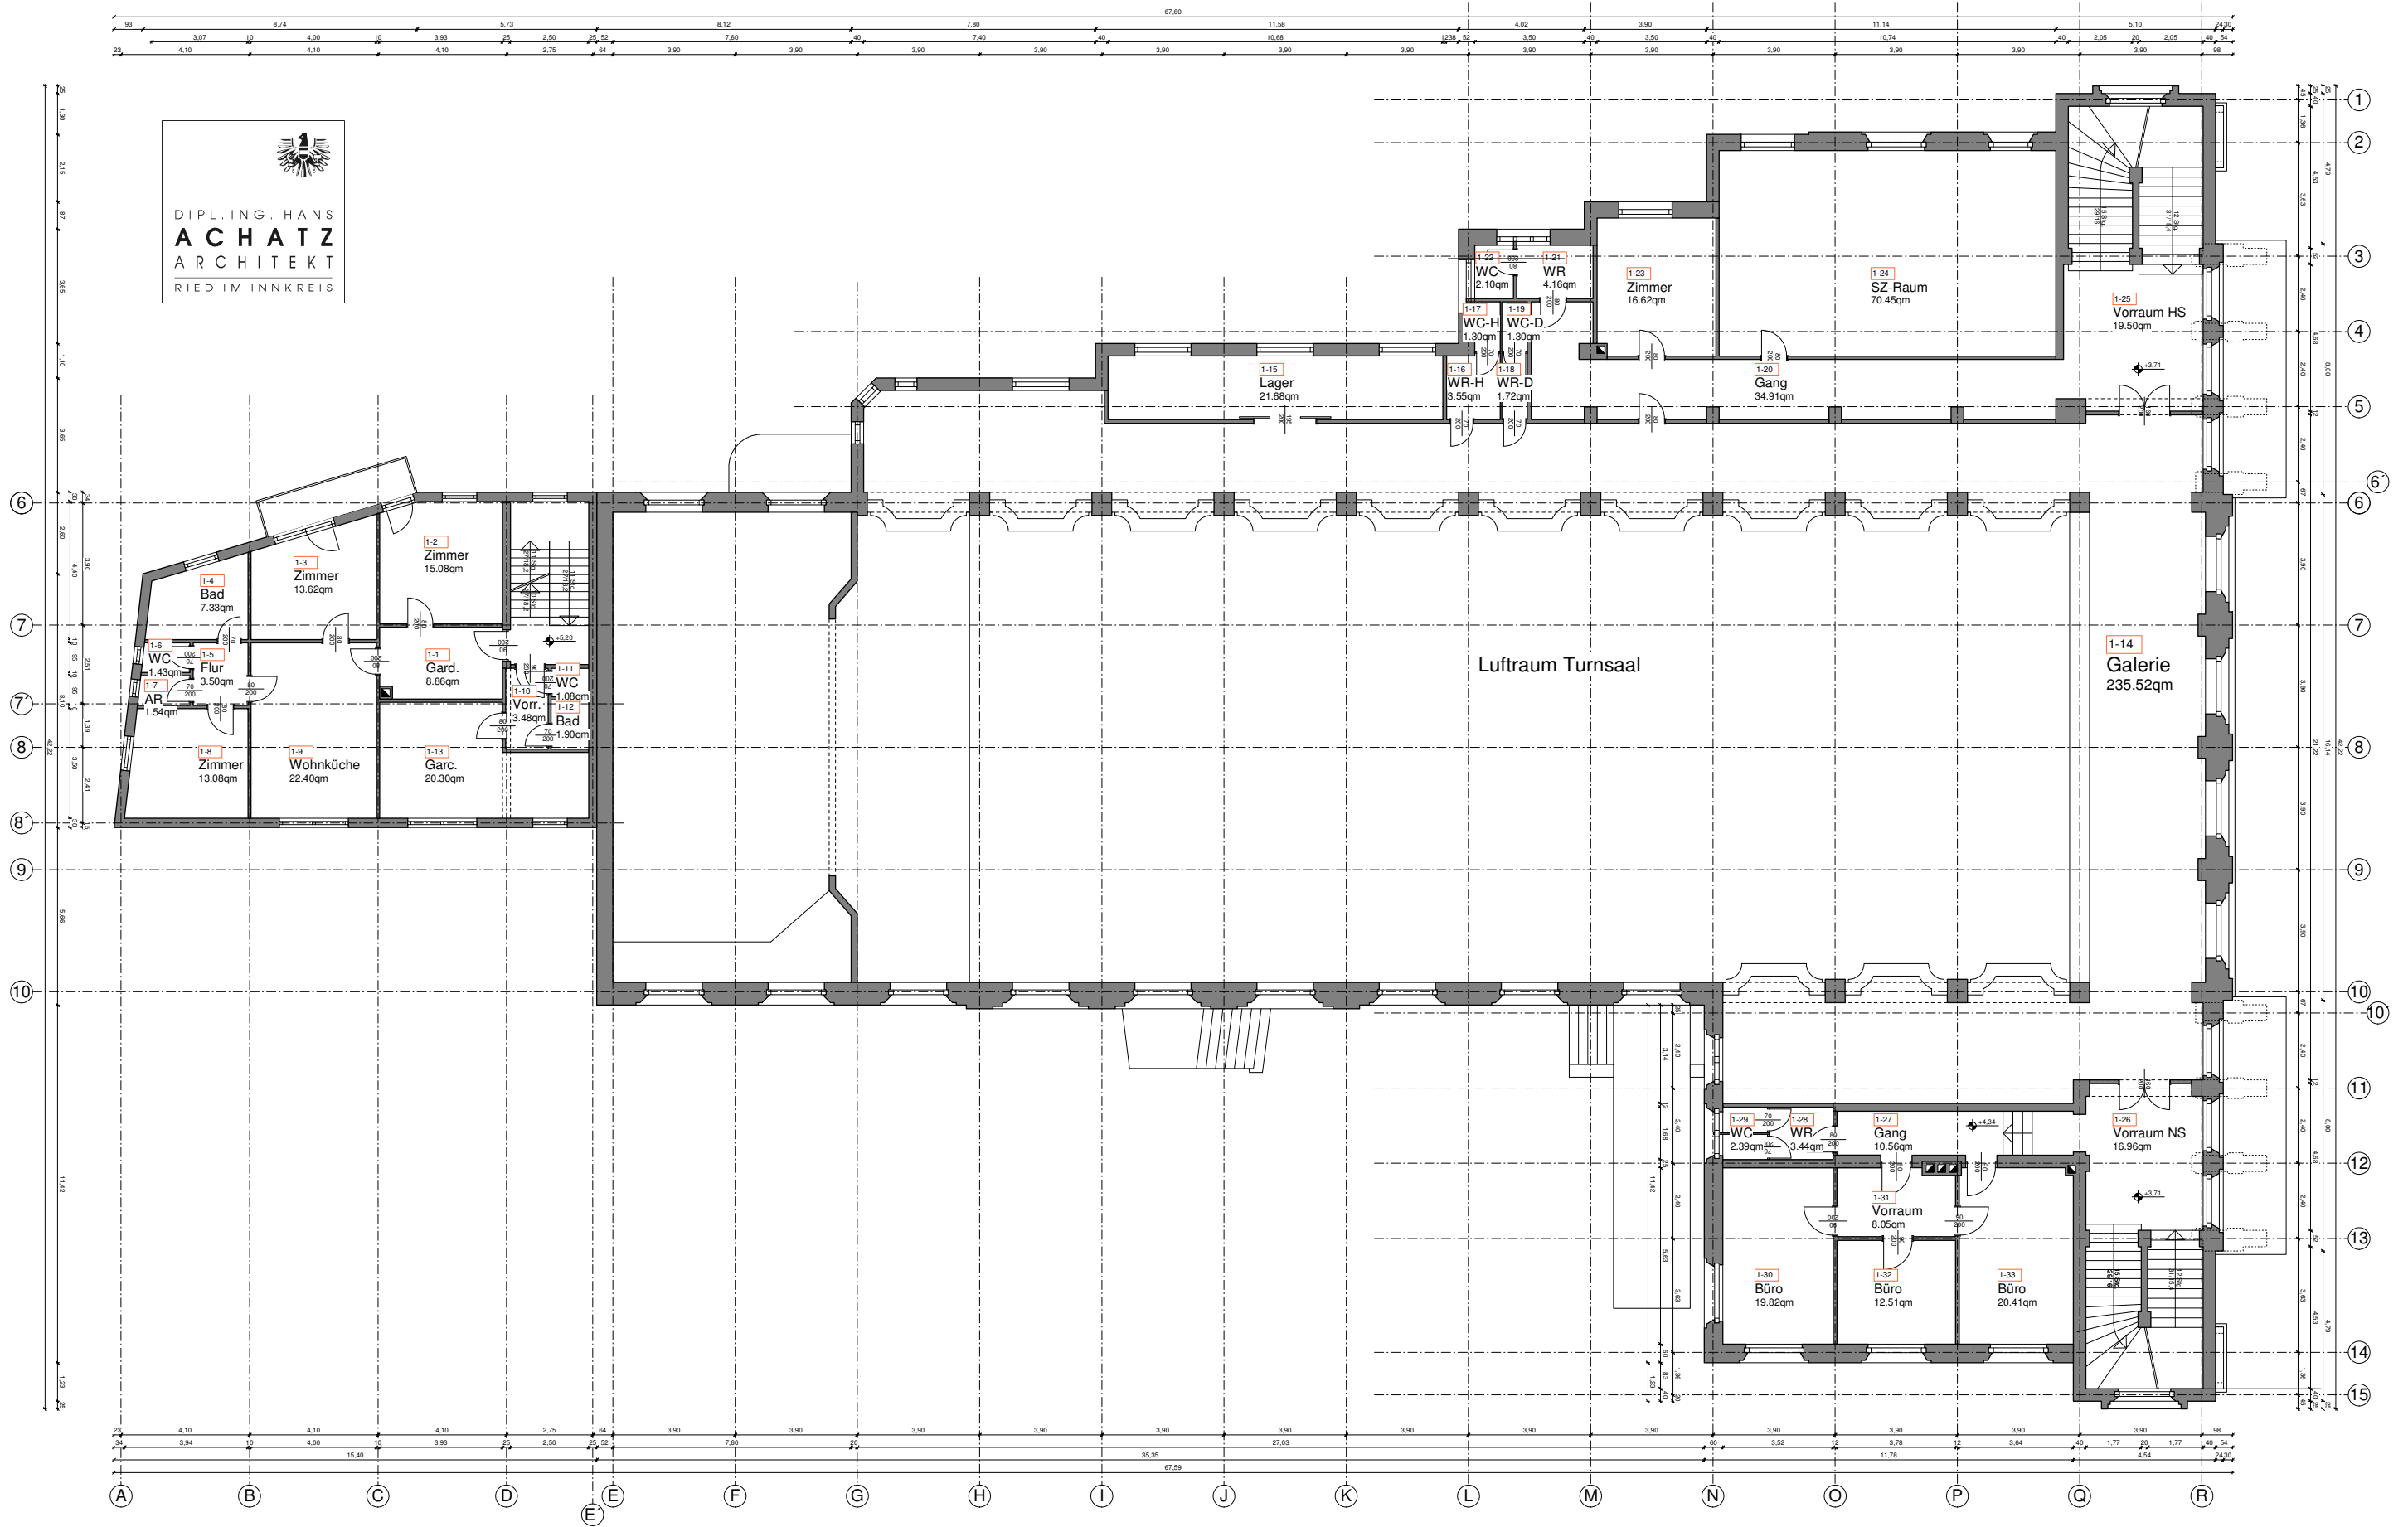

Maßstab:
□ 1 : 200

Datum:
□ Mai 2007

BESTANDSPLAN der JAHNTURNHALLE des TV RIED 1848

Planinhalt:
□ KELLERGESCHOSS

Plan - Nr.:
□ JTH_B-001

Maßstab:
□ 1 : 200

Datum:
□ Mai 2007

BESTANDSPLAN
der
JAHNTURNHALLE des TV RIED 1848

Planinhalt:
□ ERDGESCHOSS

Plan - Nr.:
□ JTH_B-002

Diese Zeichnung ist unser geistiges Eigentum und darf ohne unsere Zustimmung weder kopiert noch diffizen Personen mitgeteilt oder sonst irgendwie verwendet werden (Gesetz vom 1.7.1936, B.-G.-Nr. 111/36).

Maßstab:
□ 1 : 200

Datum:
□ Mai 2007

BESTANDSPLAN
der
JAHNTURNHALLE des TV RIED 1848

Planinhalt:
□ 1. OBERGESCHOSS

Plan - Nr.:
□ JTH_B-003

Diese Zeichnung ist unser geistiges Eigentum und darf ohne unsere Zustimmung weder kopiert noch diffizen Personen mitgeteilt oder sonst irgendwie verwendet werden (Gesetz vom 1.7.1936, B.-G.-Br. 111/36).