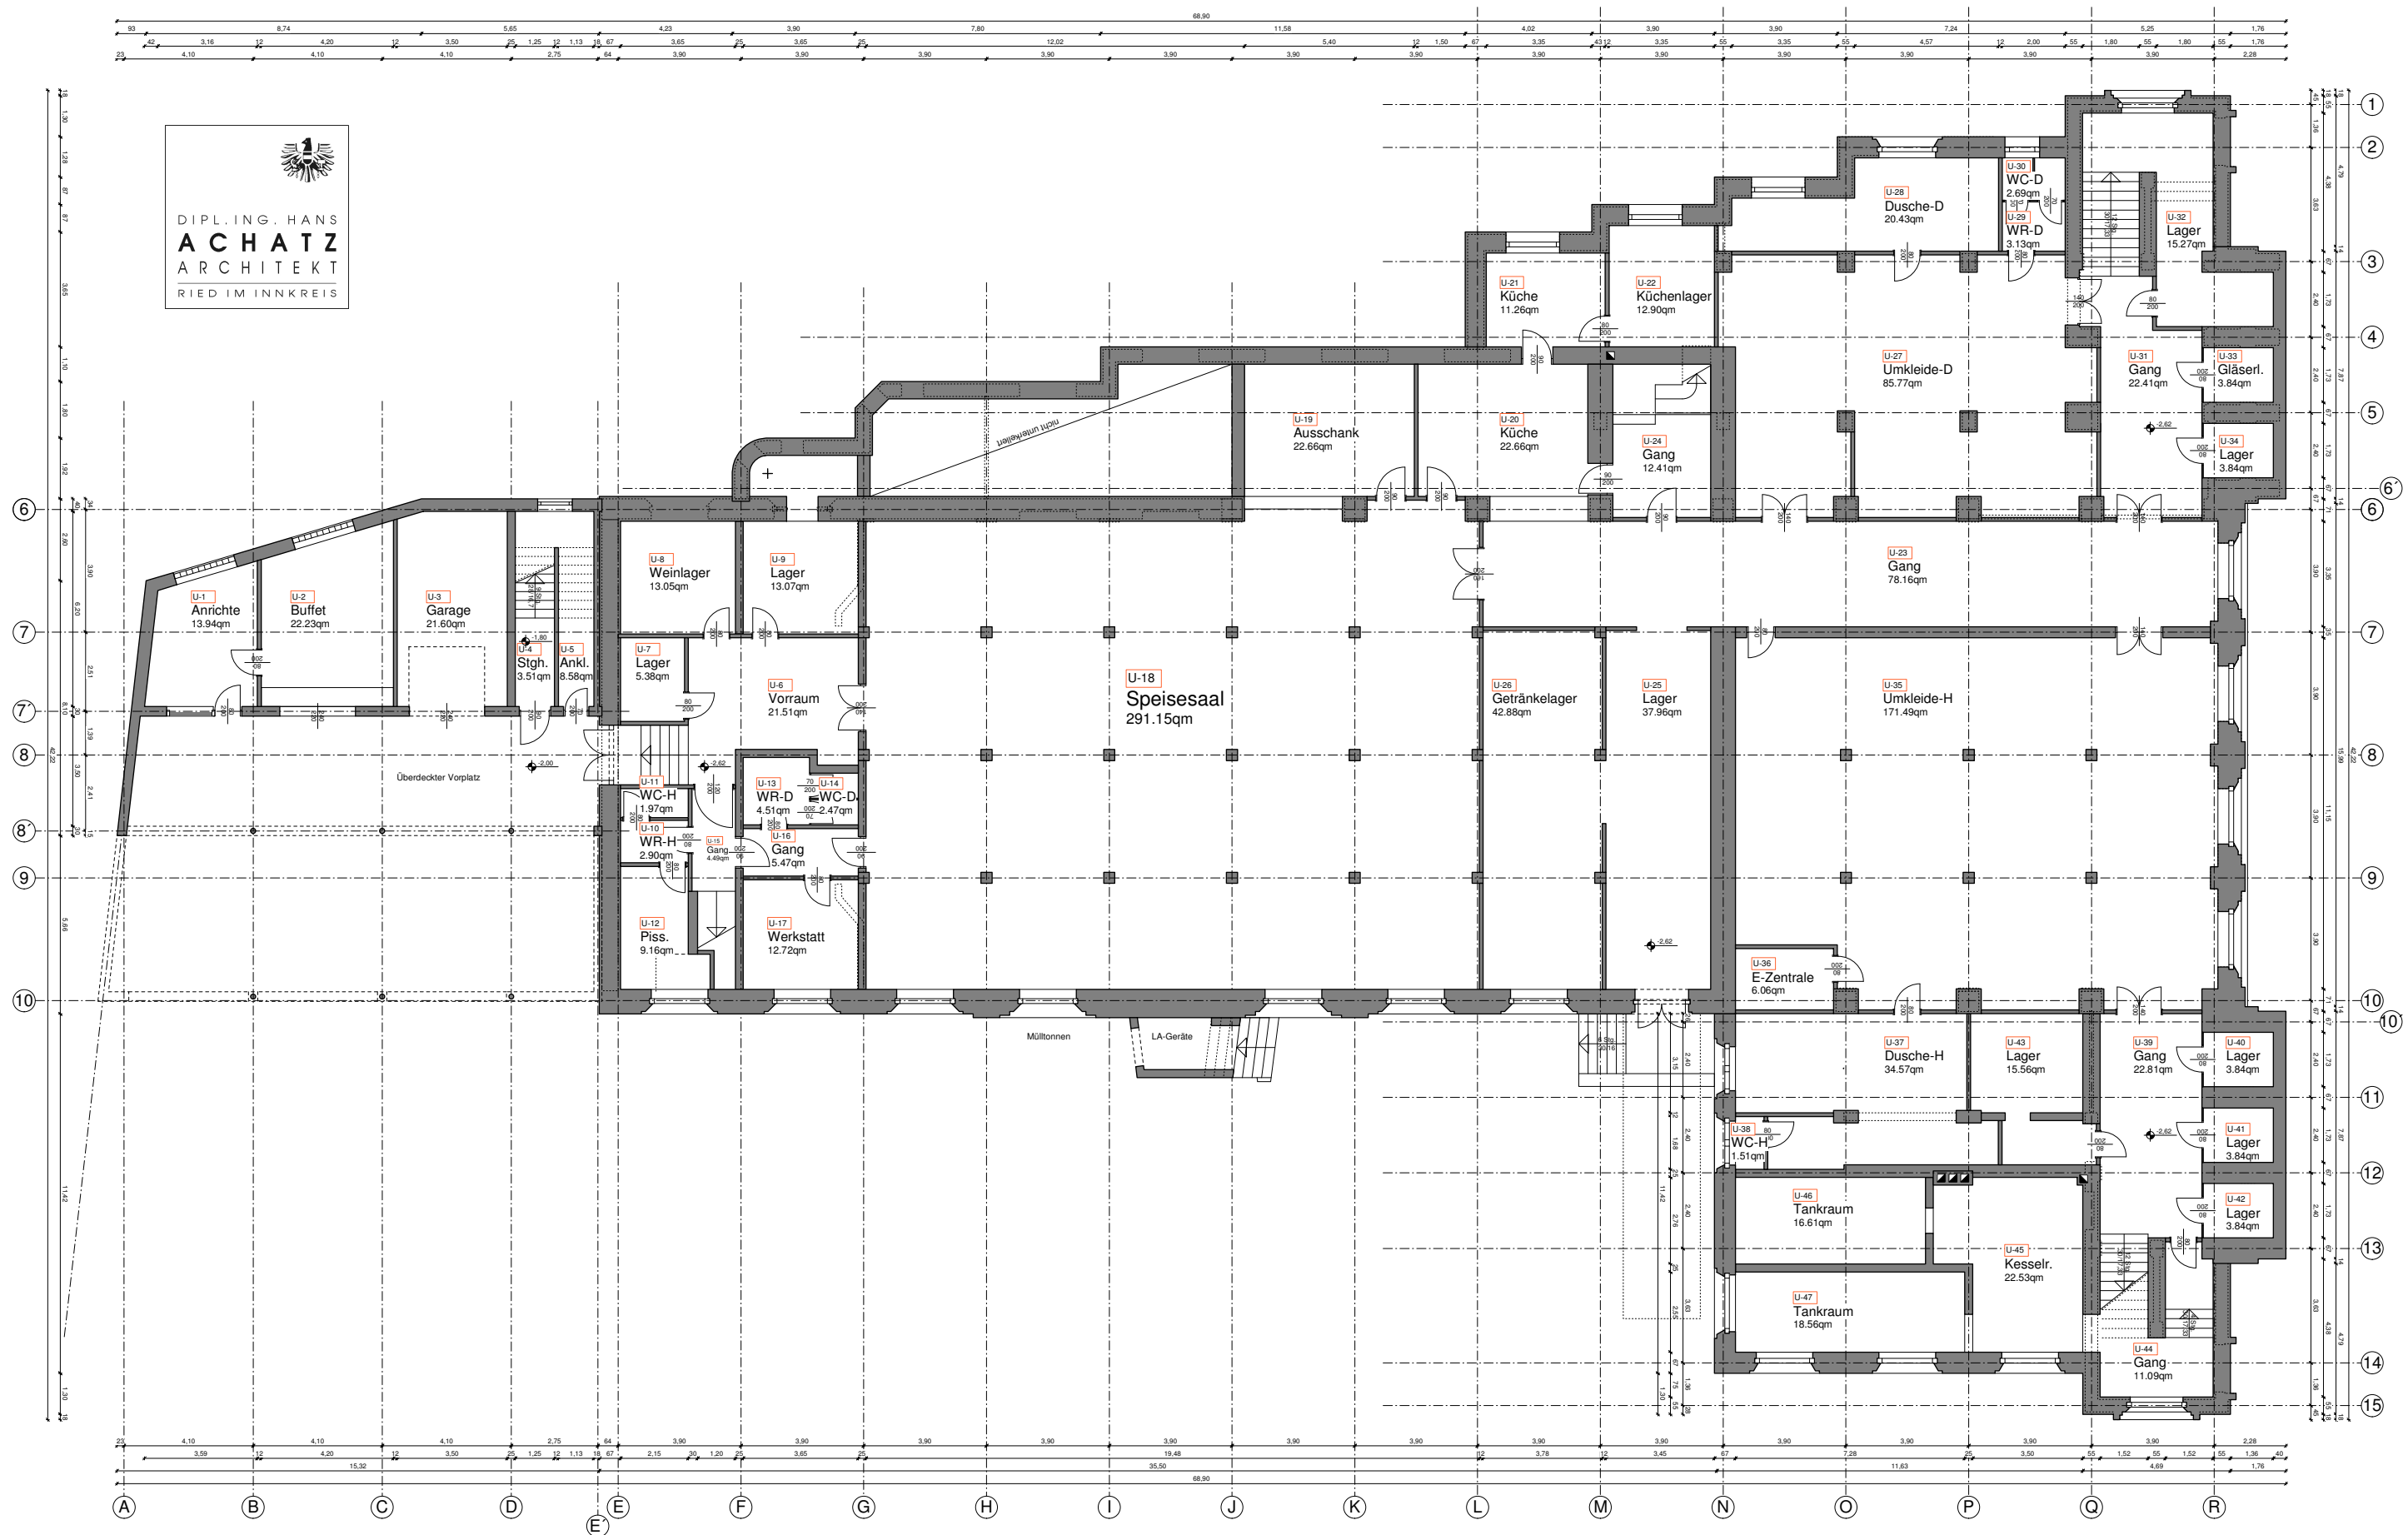

Maßstab:
□ 1 : 200

Datum:
□ Mai 2007

BESTANDSPLAN der JAHNTURNHALLE des TV RIED 1848

Planinhalt:
□ KELLERGESCHOSS

Plan - Nr.:
□ JTH_B-001

Maßstab:
□ 1 : 200

Datum:
□ Mai 2007

BESTANDSPLAN
der
JAHNTURNHALLE des TV RIED 1848

Planinhalt:
□ ERDGESCHOSS

Plan - Nr.:
□ JTH_B-002

Diese Zeichnung ist unser geistiges Eigentum und darf ohne unsere Zustimmung weder kopiert noch diffizen Personen mitgeteilt oder sonst irgendwie verwendet werden (Gesetz vom 1.7.1936, B.-G.-Nr. 111/36).

Maßstab:
□ 1 : 200

Datum:
□ Mai 2007

BESTANDSPLAN
der
JAHNTURNHALLE des TV RIED 1848

Planinhalt:
□ 1. OBERGESCHOSS

Plan - Nr.:
□ JTH_B-003

Diese Zeichnung ist unser geistiges Eigentum und darf ohne unsere Zustimmung weder kopiert noch diffizen Personen mitgeteilt oder sonst irgendwie verwendet werden (Gesetz vom 1.7.1936, B.-G.-Br. 111/36).